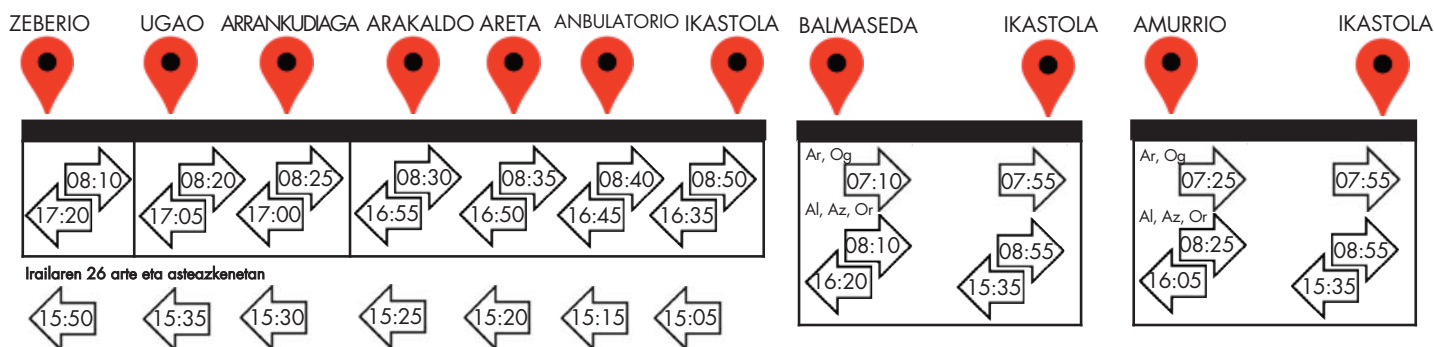

2014/2015 ERAKO GARRAIO ESKAINTZA

Honekin batera Ikastolako garraio zerbitzuak irailaren 8tik aurrera izango duen ordutegia doakizu.

Gogoan izan beharren arabera behin ikasturtea hasita moldaketak gerta daitezkeela.

Zerbitzuaren inguruko gorabehera edo zala-tzak idazkaritzan jakinarazi: 94 672 67 37 laudio@ikastola.net

TRANSPORTE ESCOLAR 2013/2014

Os remitimos el horario del servicio de transporte de la Ikastola a partir del 8 de setiembre.

Recordad que, según las necesidades que surjan, puede haber cambios una vez iniciado el curso.

Para comunicar incidencias o resolver dudas sobre el servicio contacta con secretaria: 94 672 67 37 laudio@ikastola.net.